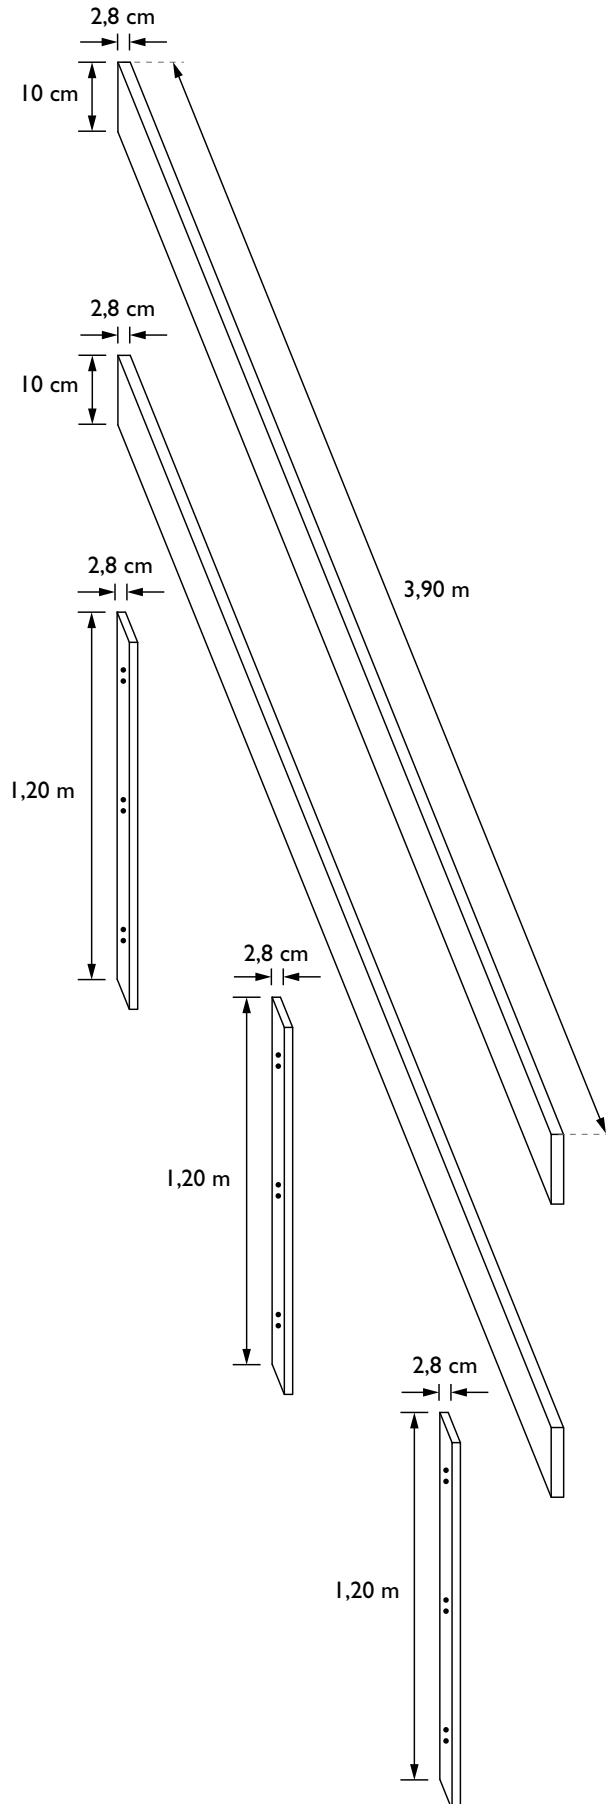

**HANDLEIDING/
MANUEL D'INSTRUCTIONS
LEUNING MOLENAARSTRAP
RAMPE ESCALIER DE MEUNIER**

REF.: H900

**HANDLEIDING/
MANUEL D'INSTRUCTIONS
MOLENAARSTRAP
ESCALIER DE MEUNIER**

aantal treden	diepte trap	hoogte trede
nombre de marches	profondeur escalier	hauteur marche
1	31	20
2	47	40
3	63	60
4	79	80
5	95	100
6	111	120
7	127	140
8	143	160
9	159	180
10	175	200
11	191	220
12	207	240
13	223	260
14	239	280

Richtwaarden
Des valeurs directives

REF.: H965

ESCALO

**HANDLEIDING/
MANUEL D'INSTRUCTIONS**
MOLENAARSTRAP
ESCALIER DE MEUNIER

aantal treden	diepte trap	hoogte trede
nombre de marches	profondeur escalier	hauteur marche
1	31	20
2	47	40
3	63	60
4	79	80
5	95	100
6	111	120
7	127	140
8	143	160
9	159	180
10	175	200
11	191	220
12	207	240
13	223	260
14	239	280

Richtwaarden
Des valeurs directives

REF.: H965P

**HANDLEIDING/
MANUEL D'INSTRUCTIONS
MOLENAARSTRAP + LEUNING
ESCALIER DE MEUNIER + RAMPE**

**AFMETINGEN TREDE
DIMENSIONS MARCHE**

REF.: H965PL

REF.: H965PL

aantal treden	diepte trap	hoogte trede
nombre de marches	profondeur escalier	hauteur marche
1	31	20
2	47	40
3	63	60
4	79	80
5	95	100
6	111	120
7	127	140
8	143	160
9	159	180
10	175	200
11	191	220
12	207	240
13	223	260
14	239	280

Richtwaarden
Des valeurs directives

REF.: H965PL

**HANDLEIDING/
MANUEL D'INSTRUCTIONS
MOLENAARSTRAP
ESCALIER DE MEUNIER**

aantal treden	diepte trap	hoogte trede
nombre de marches	profondeur escalier	hauteur marche
1	31	20
2	47	40
3	63	60
4	79	80
5	95	100
6	111	120
7	127	140
8	143	160
9	159	180
10	175	200
11	191	220
12	207	240
13	223	260
14	239	280