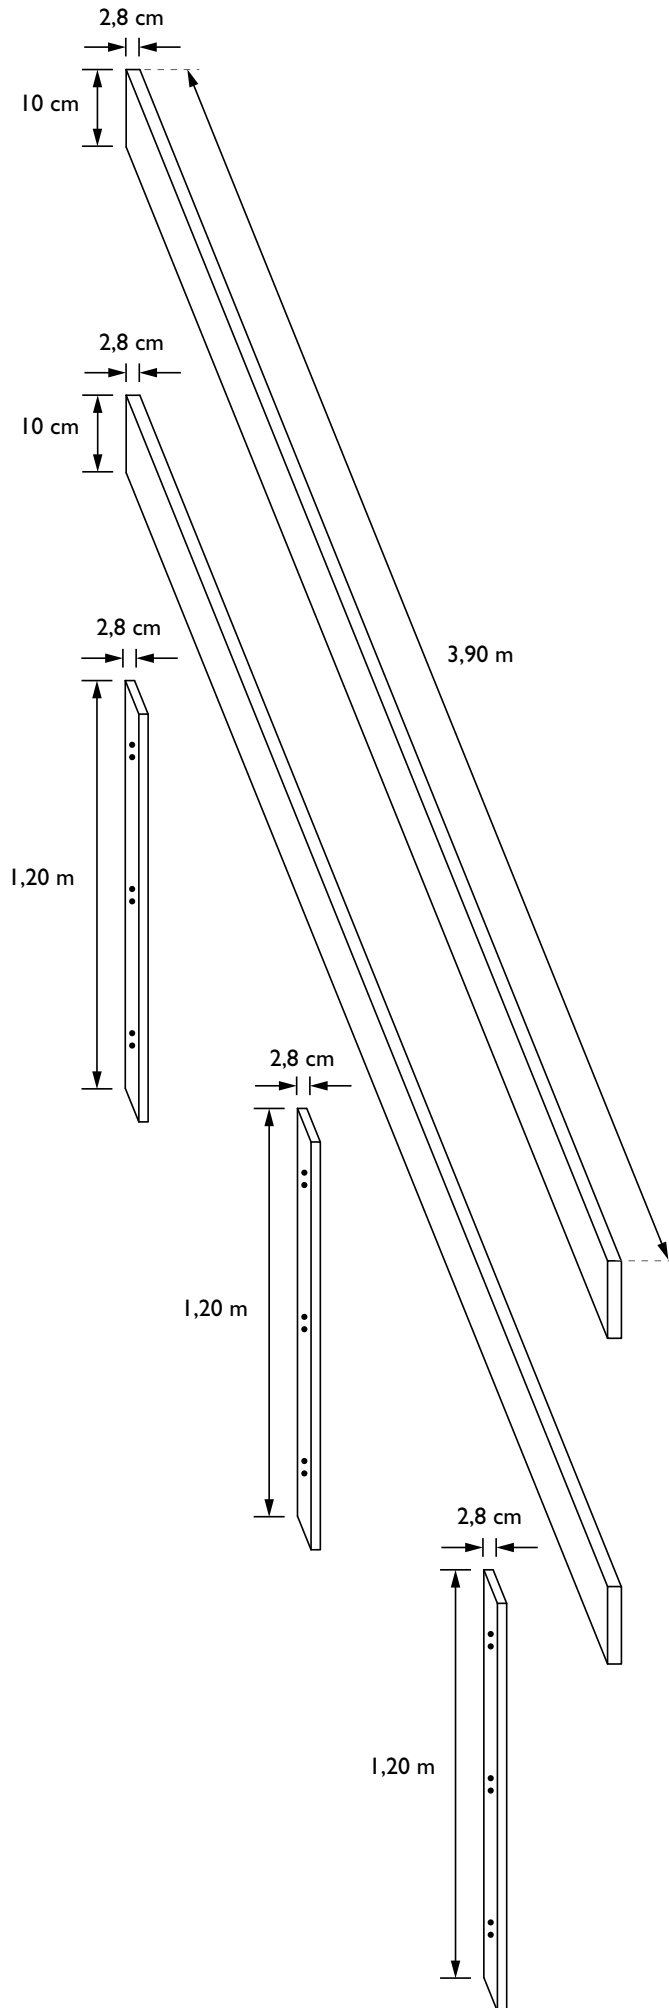

**HANDLEIDING/
MANUEL D'INSTRUCTIONS
LEUNING MOLENAARSTRAP
RAMPE ESCALIER DE MEUNIER**

REF.: H900

**HANDLEIDING/
MANUEL D'INSTRUCTIONS
MOLENAARSTRAP
ESCALIER DE MEUNIER**

aantal treden	diepte trap	hoogte trede
nombre de marches	profondeur escalier	hauteur marche
1	31	20
2	47	40
3	63	60
4	79	80
5	95	100
6	111	120
7	127	140
8	143	160
9	159	180
10	175	200
11	191	220
12	207	240
13	223	260
14	239	280

Richtwaarden
Des valeurs directives

REF.: H965

ESCALO

**HANDLEIDING/
MANUEL D'INSTRUCTIONS**
MOLENAARSTRAP
ESCALIER DE MEUNIER

aantal treden	diepte trap	hoogte trede
nombre de marches	profondeur escalier	hauteur marche
1	31	20
2	47	40
3	63	60
4	79	80
5	95	100
6	111	120
7	127	140
8	143	160
9	159	180
10	175	200
11	191	220
12	207	240
13	223	260
14	239	280

Richtwaarden
Des valeurs directives

REF.: H965P

**HANDLEIDING/
MANUEL D'INSTRUCTIONS
MOLENAARSTRAP + LEUNING
ESCALIER DE MEUNIER + RAMPE**

**AFMETINGEN TREDE
DIMENSIONS MARCHE**

REF.: H965PL

REF.: H965PL

aantal treden	diepte trap	hoogte trede
nombre de marches	profondeur escalier	hauteur marche
1	31	20
2	47	40
3	63	60
4	79	80
5	95	100
6	111	120
7	127	140
8	143	160
9	159	180
10	175	200
11	191	220
12	207	240
13	223	260
14	239	280

Richtwaarden
Des valeurs directives

REF.: H965PL

**HANDLEIDING/
MANUEL D'INSTRUCTIONS
MOLENAARSTRAP
ESCALIER DE MEUNIER**

aantal treden	diepte trap	hoogte trede
nombre de marches	profondeur escalier	hauteur marche
1	31	20
2	47	40
3	63	60
4	79	80
5	95	100
6	111	120
7	127	140
8	143	160
9	159	180
10	175	200
11	191	220
12	207	240
13	223	260
14	239	280