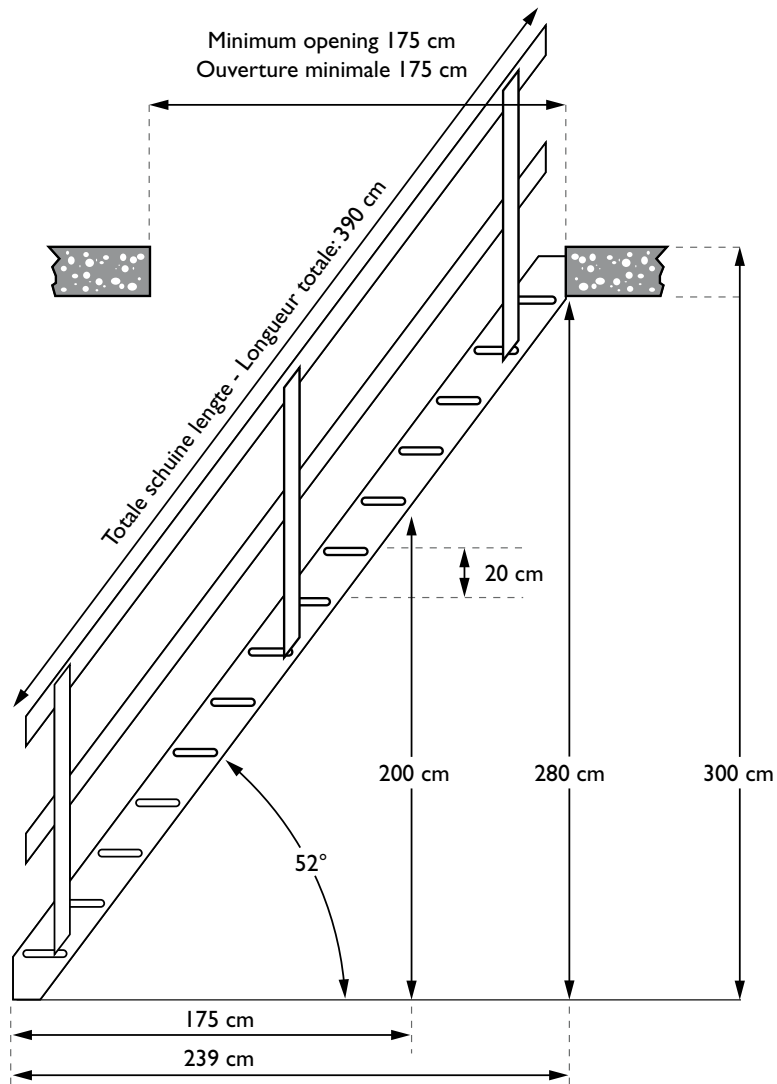

**HANDLEIDING/
MANUEL D'INSTRUCTIONS
LEUNING MOLENAARSTRAP
RAMPE ESCALIER DE MEUNIER**

REF.: H900

**HANDLEIDING/
MANUEL D'INSTRUCTIONS
MOLENAARSTRAP
ESCALIER DE MEUNIER**

aantal treden	diepte trap	hoogte trede
nombre de marches	profondeur escalier	hauteur marche
1	31	20
2	47	40
3	63	60
4	79	80
5	95	100
6	111	120
7	127	140
8	143	160
9	159	180
10	175	200
11	191	220
12	207	240
13	223	260
14	239	280

Richtwaarden
Des valeurs directives

REF.: H965

ESCALO

**HANDLEIDING/
MANUEL D'INSTRUCTIONS**
MOLENAARSTRAP
ESCALIER DE MEUNIER

aantal treden	diepte trap	hoogte trede
nombre de marches	profondeur escalier	hauteur marche
1	31	20
2	47	40
3	63	60
4	79	80
5	95	100
6	111	120
7	127	140
8	143	160
9	159	180
10	175	200
11	191	220
12	207	240
13	223	260
14	239	280

Richtwaarden
Des valeurs directives

REF.: H965P

**HANDLEIDING/
MANUEL D'INSTRUCTIONS
MOLENAARSTRAP + LEUNING
ESCALIER DE MEUNIER + RAMPE**

**AFMETINGEN TREDE
DIMENSIONS MARCHE**

REF.: H965PL

REF.: H965PL

aantal treden	diepte trap	hoogte trede
nombre de marches	profondeur escalier	hauteur marche
1	31	20
2	47	40
3	63	60
4	79	80
5	95	100
6	111	120
7	127	140
8	143	160
9	159	180
10	175	200
11	191	220
12	207	240
13	223	260
14	239	280

Richtwaarden
Des valeurs directives

REF.: H965PL

**HANDLEIDING/
MANUEL D'INSTRUCTIONS
MOLENAARSTRAP
ESCALIER DE MEUNIER**

aantal treden	diepte trap	hoogte trede
nombre de marches	profondeur escalier	hauteur marche
1	31	20
2	47	40
3	63	60
4	79	80
5	95	100
6	111	120
7	127	140
8	143	160
9	159	180
10	175	200
11	191	220
12	207	240
13	223	260
14	239	280