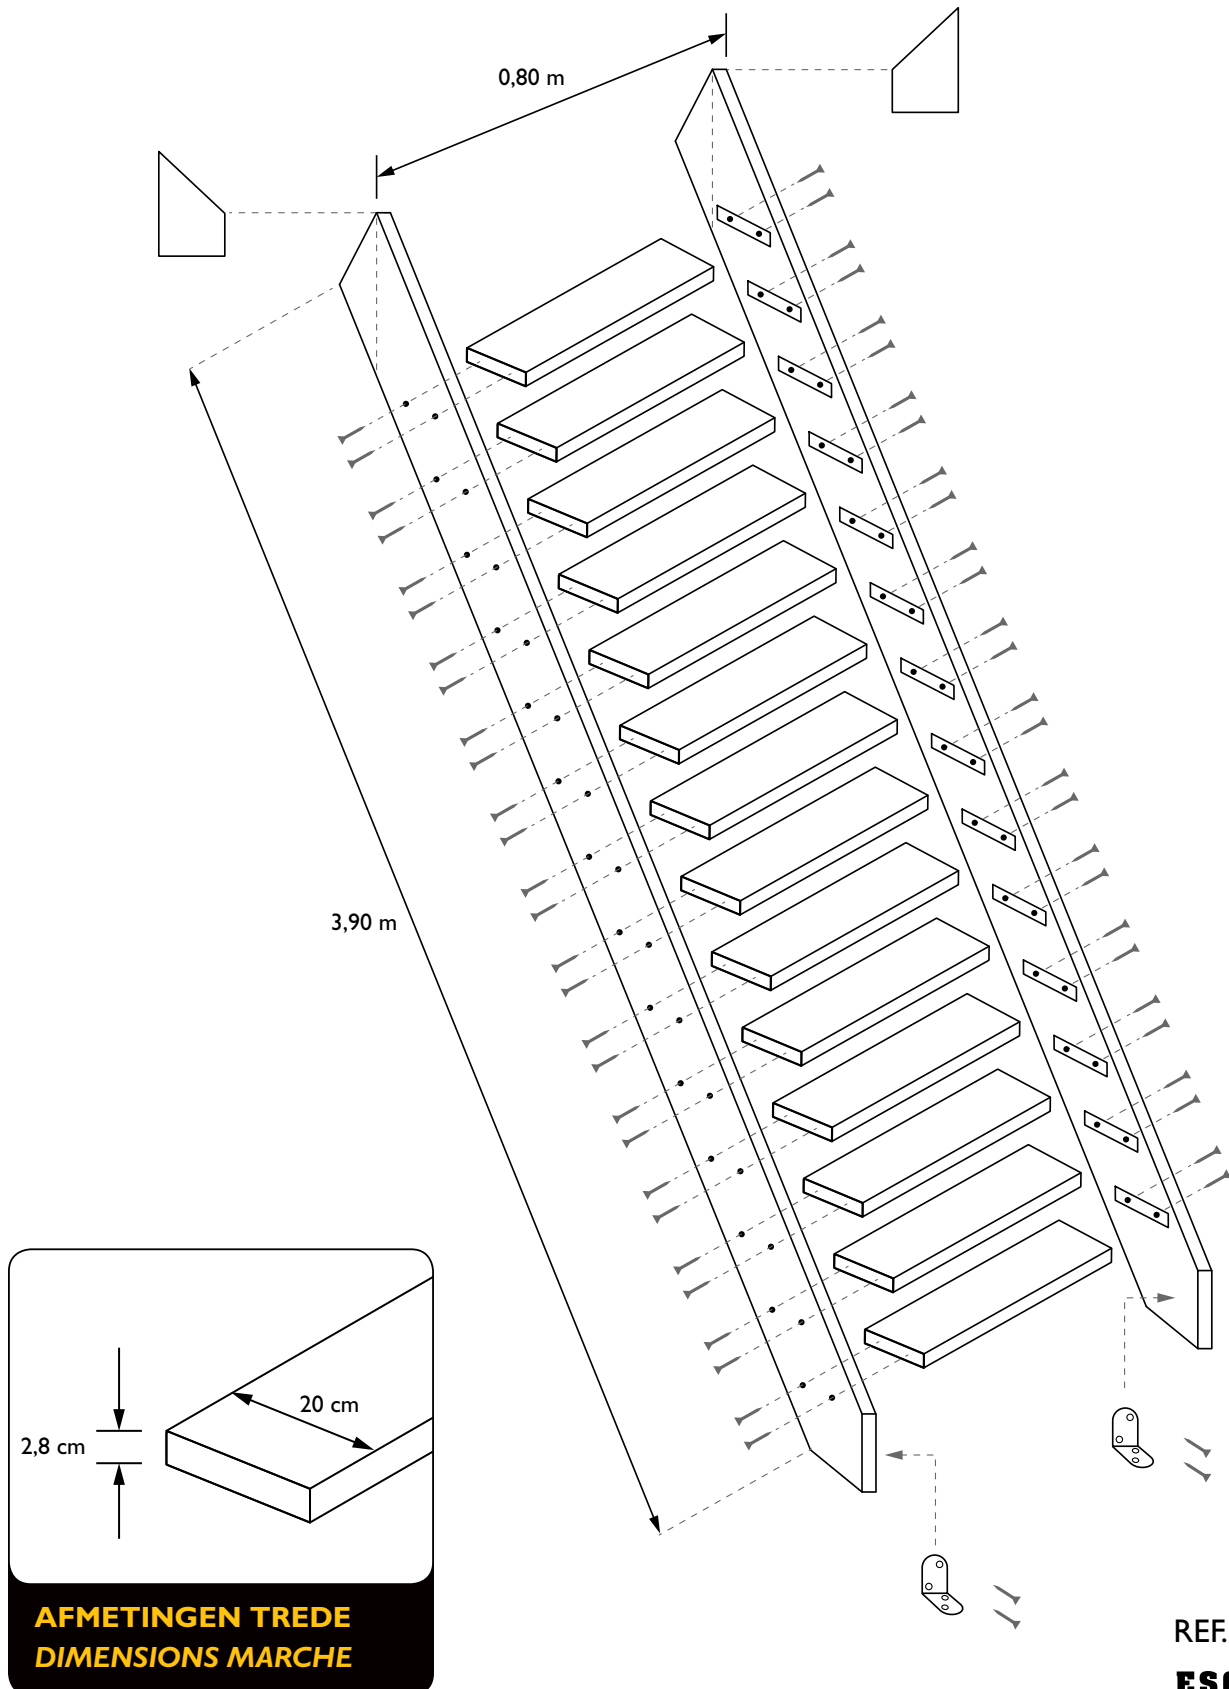

**HANDLEIDING/
MANUEL D'INSTRUCTIONS
LEUNING MOLENAARSTRAP
RAMPE ESCALIER DE MEUNIER**

REF.: H900

**HANDLEIDING/
MANUEL D'INSTRUCTIONS
MOLENAARSTRAP
ESCALIER DE MEUNIER**

aantal treden	diepte trap	hoogte trede
nombre de marches	profondeur escalier	hauteur marche
1	31	20
2	47	40
3	63	60
4	79	80
5	95	100
6	111	120
7	127	140
8	143	160
9	159	180
10	175	200
11	191	220
12	207	240
13	223	260
14	239	280

Richtwaarden
Des valeurs directives

REF.: H965

ESCALO

**HANDLEIDING/
MANUEL D'INSTRUCTIONS**
MOLENAARSTRAP
ESCALIER DE MEUNIER

aantal treden	diepte trap	hoogte trede
nombre de marches	profondeur escalier	hauteur marche
1	31	20
2	47	40
3	63	60
4	79	80
5	95	100
6	111	120
7	127	140
8	143	160
9	159	180
10	175	200
11	191	220
12	207	240
13	223	260
14	239	280

Richtwaarden
Des valeurs directives

REF.: H965P

**HANDLEIDING/
MANUEL D'INSTRUCTIONS
MOLENAARSTRAP + LEUNING
ESCALIER DE MEUNIER + RAMPE**

**AFMETINGEN TREDE
DIMENSIONS MARCHE**

REF.: H965PL

REF.: H965PL

aantal treden	diepte trap	hoogte trede
nombre de marches	profondeur escalier	hauteur marche
1	31	20
2	47	40
3	63	60
4	79	80
5	95	100
6	111	120
7	127	140
8	143	160
9	159	180
10	175	200
11	191	220
12	207	240
13	223	260
14	239	280

Richtwaarden
Des valeurs directives

REF.: H965PL

**HANDLEIDING/
MANUEL D'INSTRUCTIONS
MOLENAARSTRAP
ESCALIER DE MEUNIER**

aantal treden	diepte trap	hoogte trede
nombre de marches	profondeur escalier	hauteur marche
1	31	20
2	47	40
3	63	60
4	79	80
5	95	100
6	111	120
7	127	140
8	143	160
9	159	180
10	175	200
11	191	220
12	207	240
13	223	260
14	239	280