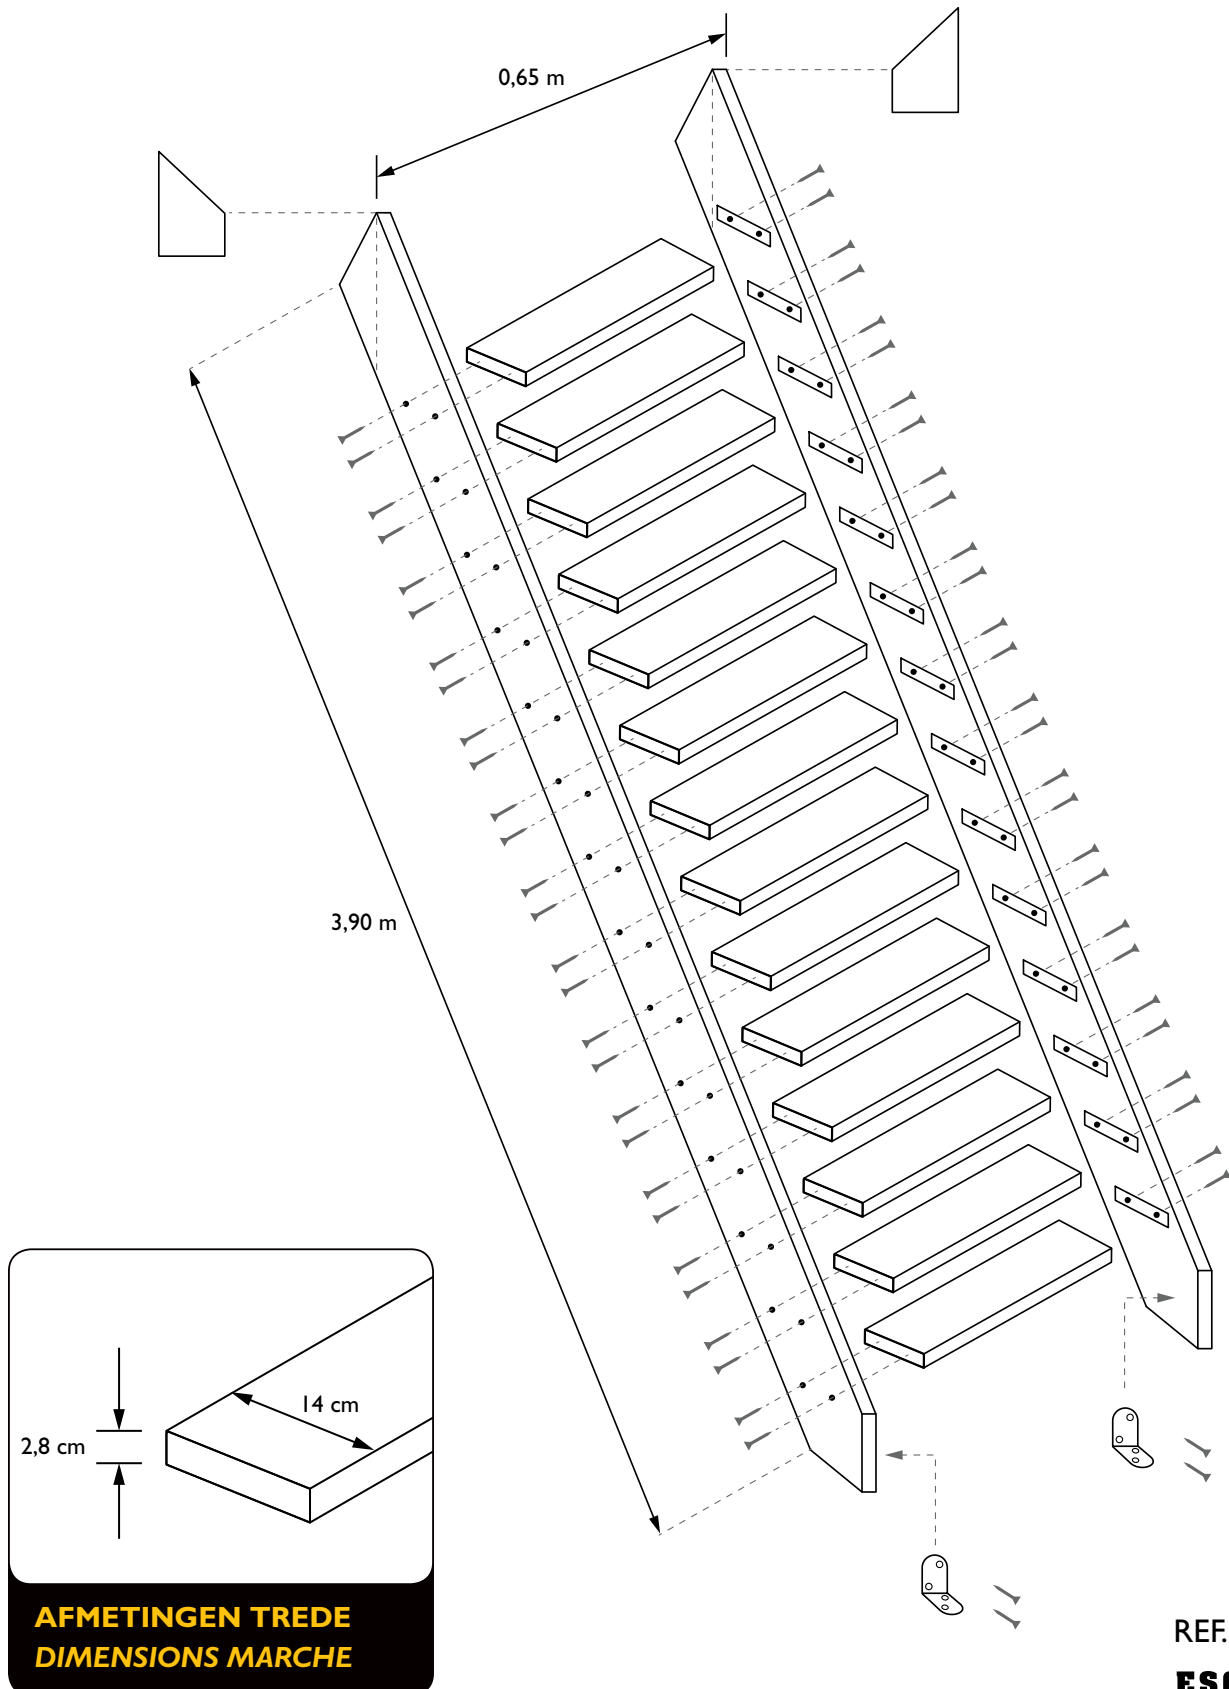

**HANDLEIDING/
MANUEL D'INSTRUCTIONS
LEUNING MOLENAARSTRAP
RAMPE ESCALIER DE MEUNIER**

REF.: H900

**HANDLEIDING/
MANUEL D'INSTRUCTIONS
MOLENAARSTRAP
ESCALIER DE MEUNIER**

aantal treden	diepte trap	hoogte trede
nombre de marches	profondeur escalier	hauteur marche
1	31	20
2	47	40
3	63	60
4	79	80
5	95	100
6	111	120
7	127	140
8	143	160
9	159	180
10	175	200
11	191	220
12	207	240
13	223	260
14	239	280

Richtwaarden
Des valeurs directives

REF.: H965

ESCALO

**HANDLEIDING/
MANUEL D'INSTRUCTIONS**
MOLENAARSTRAP
ESCALIER DE MEUNIER

aantal treden	diepte trap	hoogte trede
nombre de marches	profondeur escalier	hauteur marche
1	31	20
2	47	40
3	63	60
4	79	80
5	95	100
6	111	120
7	127	140
8	143	160
9	159	180
10	175	200
11	191	220
12	207	240
13	223	260
14	239	280

Richtwaarden
Des valeurs directives

REF.: H965P

**HANDLEIDING/
MANUEL D'INSTRUCTIONS
MOLENAARSTRAP + LEUNING
ESCALIER DE MEUNIER + RAMPE**

**AFMETINGEN TREDE
DIMENSIONS MARCHE**

REF.: H965PL

REF.: H965PL

aantal treden	diepte trap	hoogte trede
nombre de marches	profondeur escalier	hauteur marche
1	31	20
2	47	40
3	63	60
4	79	80
5	95	100
6	111	120
7	127	140
8	143	160
9	159	180
10	175	200
11	191	220
12	207	240
13	223	260
14	239	280

Richtwaarden
Des valeurs directives

REF.: H965PL

**HANDLEIDING/
MANUEL D'INSTRUCTIONS
MOLENAARSTRAP
ESCALIER DE MEUNIER**

aantal treden	diepte trap	hoogte trede
nombre de marches	profondeur escalier	hauteur marche
1	31	20
2	47	40
3	63	60
4	79	80
5	95	100
6	111	120
7	127	140
8	143	160
9	159	180
10	175	200
11	191	220
12	207	240
13	223	260
14	239	280