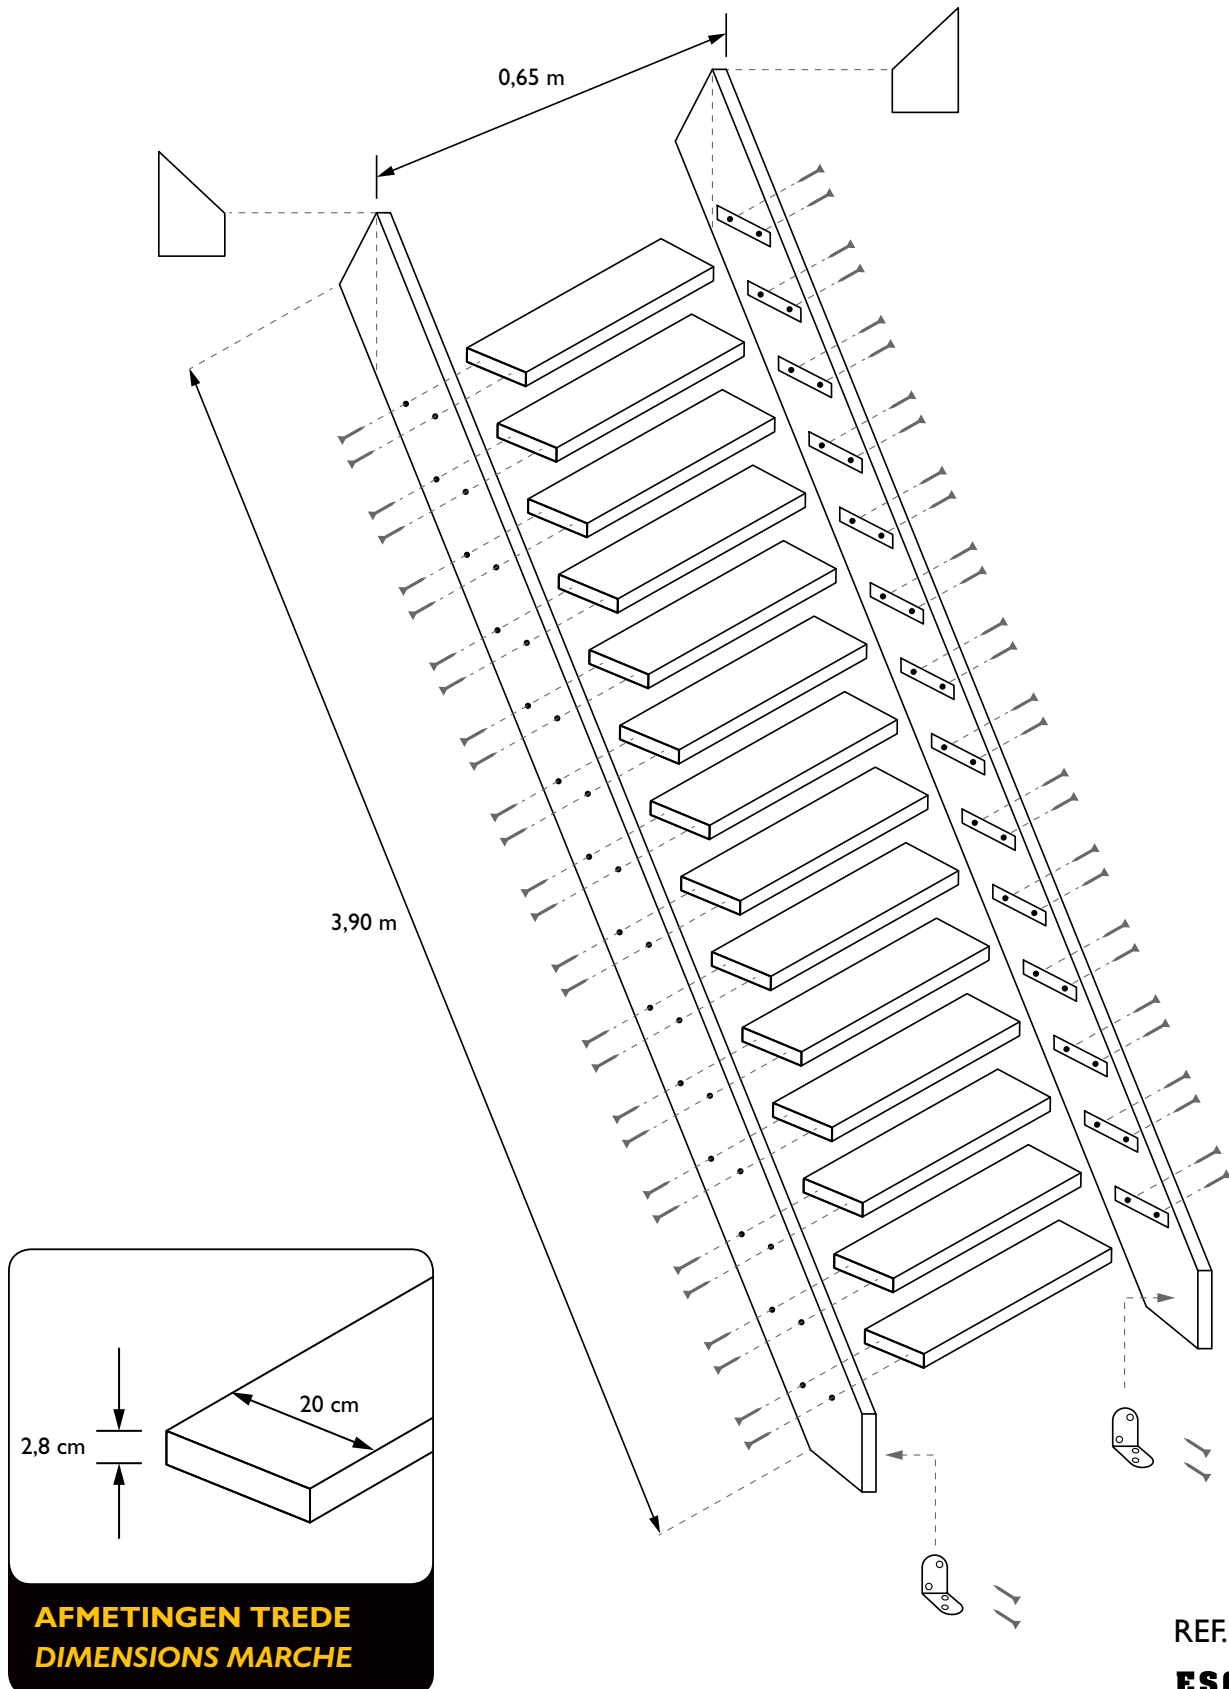

**HANDLEIDING/
MANUEL D'INSTRUCTIONS
LEUNING MOLENAARSTRAP
RAMPE ESCALIER DE MEUNIER**

REF.: H900

**HANDLEIDING/
MANUEL D'INSTRUCTIONS
MOLENAARSTRAP
ESCALIER DE MEUNIER**

aantal treden	diepte trap	hoogte trede
nombre de marches	profondeur escalier	hauteur marche
1	31	20
2	47	40
3	63	60
4	79	80
5	95	100
6	111	120
7	127	140
8	143	160
9	159	180
10	175	200
11	191	220
12	207	240
13	223	260
14	239	280

Richtwaarden
Des valeurs directives

REF.: H965

ESCALO

**HANDLEIDING/
MANUEL D'INSTRUCTIONS**
MOLENAARSTRAP
ESCALIER DE MEUNIER

aantal treden	diepte trap	hoogte trede
nombre de marches	profondeur escalier	hauteur marche
1	31	20
2	47	40
3	63	60
4	79	80
5	95	100
6	111	120
7	127	140
8	143	160
9	159	180
10	175	200
11	191	220
12	207	240
13	223	260
14	239	280

Richtwaarden
Des valeurs directives

REF.: H965P

**HANDLEIDING/
MANUEL D'INSTRUCTIONS
MOLENAARSTRAP + LEUNING
ESCALIER DE MEUNIER + RAMPE**

**AFMETINGEN TREDE
DIMENSIONS MARCHE**

REF.: H965PL

REF.: H965PL

aantal treden	diepte trap	hoogte trede
nombre de marches	profondeur escalier	hauteur marche
1	31	20
2	47	40
3	63	60
4	79	80
5	95	100
6	111	120
7	127	140
8	143	160
9	159	180
10	175	200
11	191	220
12	207	240
13	223	260
14	239	280

Richtwaarden
Des valeurs directives

REF.: H965PL

**HANDLEIDING/
MANUEL D'INSTRUCTIONS
MOLENAARSTRAP
ESCALIER DE MEUNIER**

aantal treden	diepte trap	hoogte trede
nombre de marches	profondeur escalier	hauteur marche
1	31	20
2	47	40
3	63	60
4	79	80
5	95	100
6	111	120
7	127	140
8	143	160
9	159	180
10	175	200
11	191	220
12	207	240
13	223	260
14	239	280